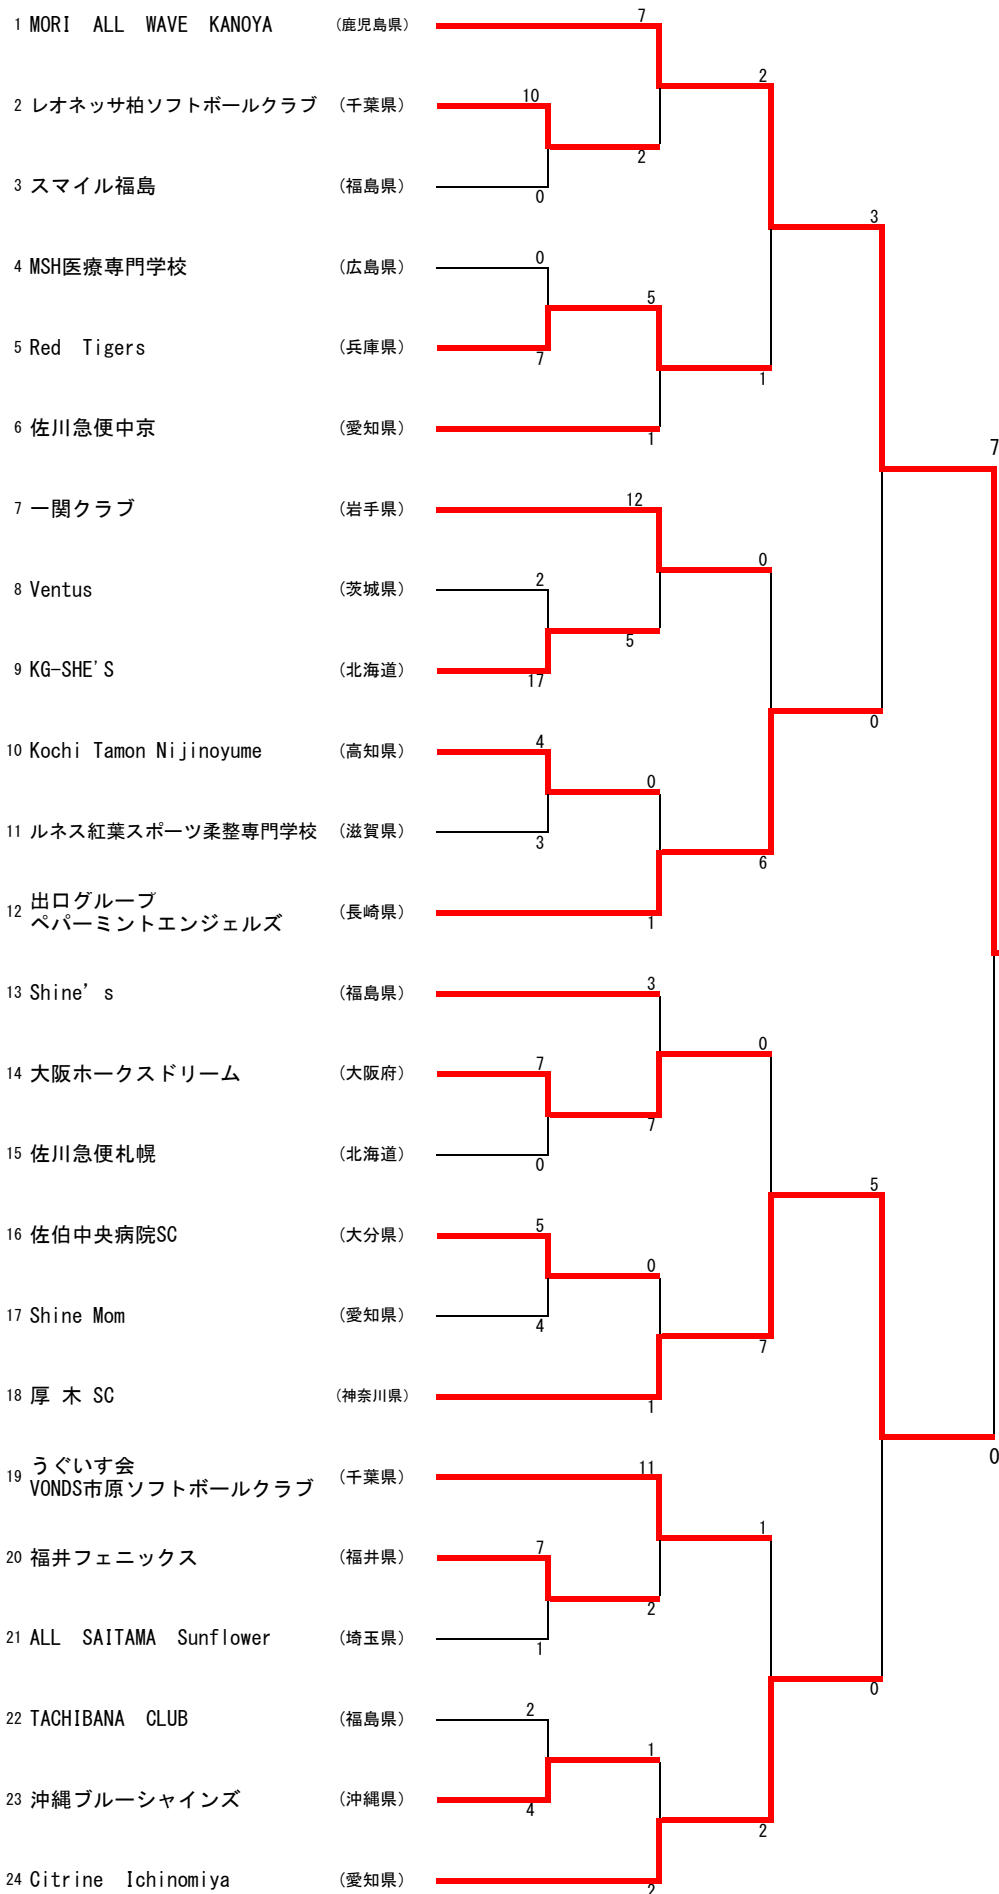

# 第45回全日本クラブ女子ソフトボール選手権大会

期日 令和6年7月20日(土)～22日(月)

会場 A球場：一関運動公園野球場

C球場：東山多目的グラウンド'1

B球場：一関運動公園ソフトボール場

D球場：東山多目的グラウンド'2

MORI ALL WAVE

3年連続3回目の優勝