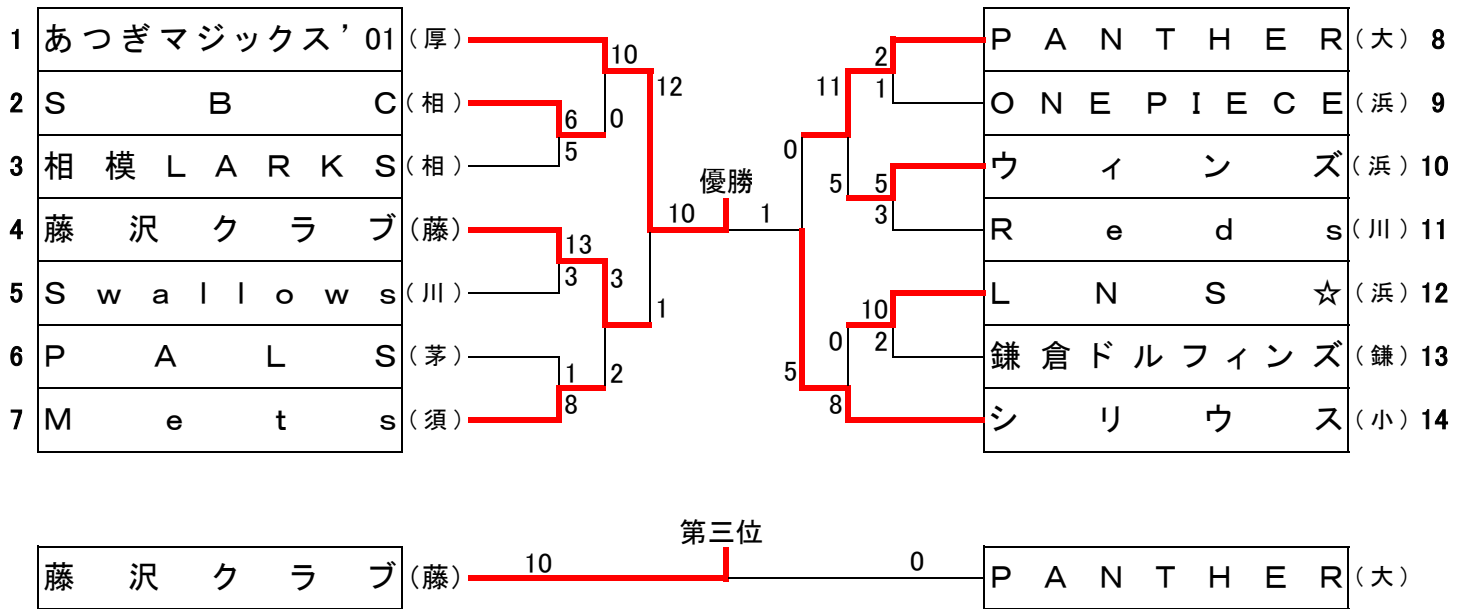

第29回(令和6年度)全日本レディース大会神奈川県予選 最終結果

優勝したあつぎマジックス'01は北海道石狩市で開催される第29回全日本レディース大会に参加します。

準優勝のシリウスは群馬県太田市で開催される第42回関東レディース大会に参加します。

第三位の藤沢クラブは群馬県太田市で開催される第42回関東レディース大会に参加します。

第四位のPANTHERは埼玉県松伏町で開催される第30回関東社会人大会に参加します。