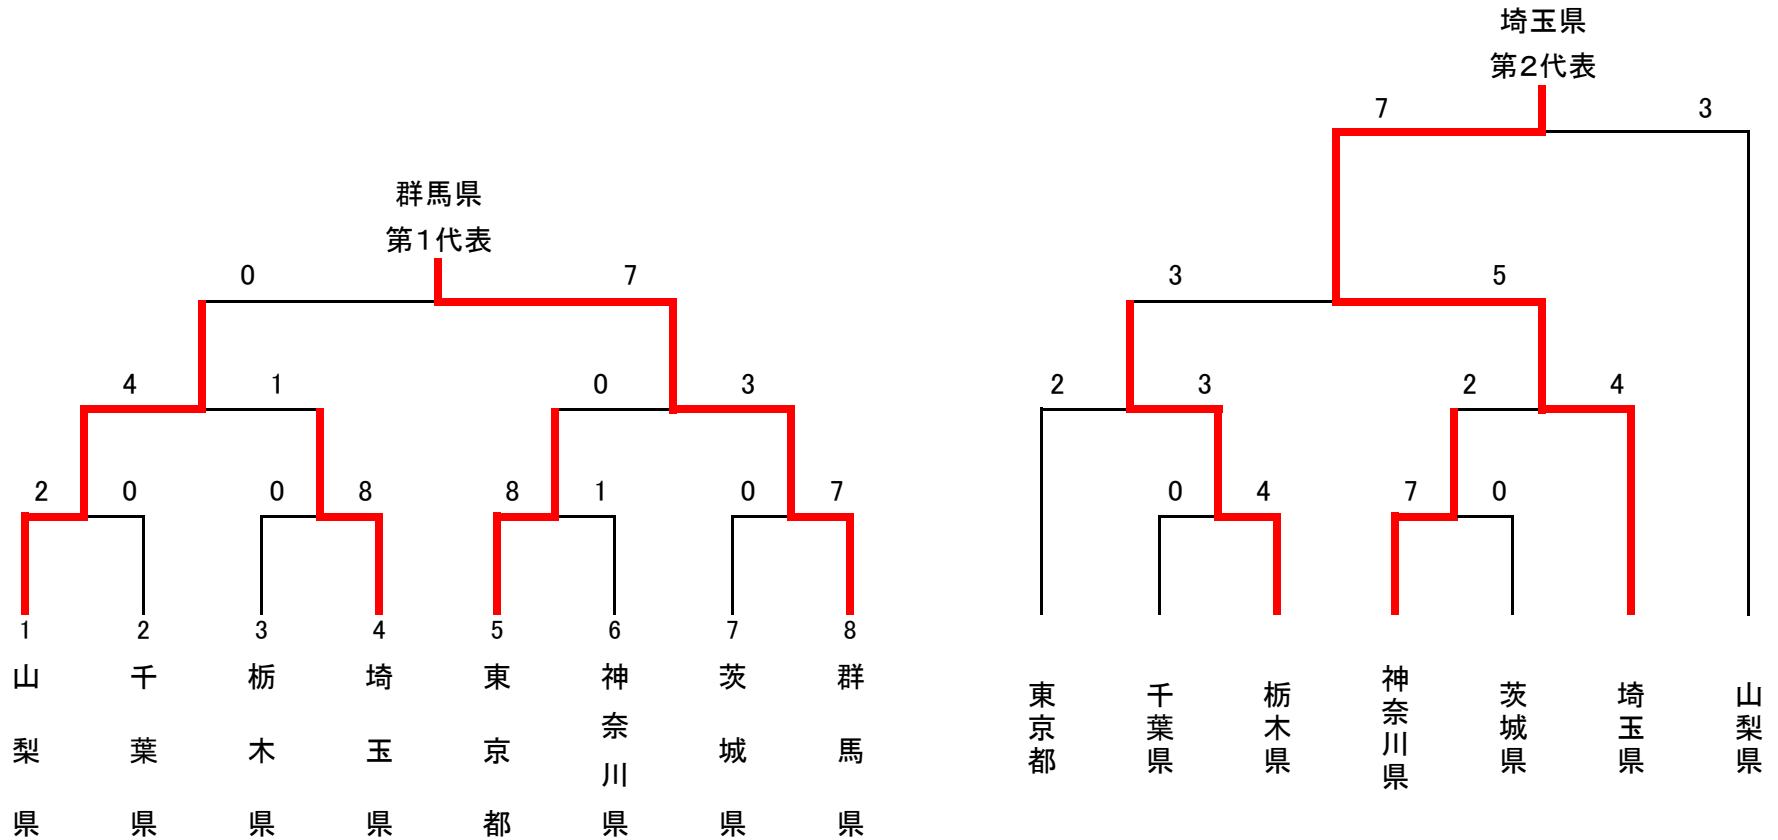

JAPAN GAMES

◎成年女子

第78回 国民スポーツ大会 関東ブロック大会 ソフトボール競技 組合せ

期日: 令和6年8月17日(土)~19日(月)
会場: C:山梨県甲府市小瀬スポーツ公園球技場 A
D:山梨県甲府市小瀬スポーツ公園球技場 B
使用球: 検定革製3号球(内外ゴム製)

第1代表	群 馬 県	第2代表	埼 玉 県
------	-------	------	-------