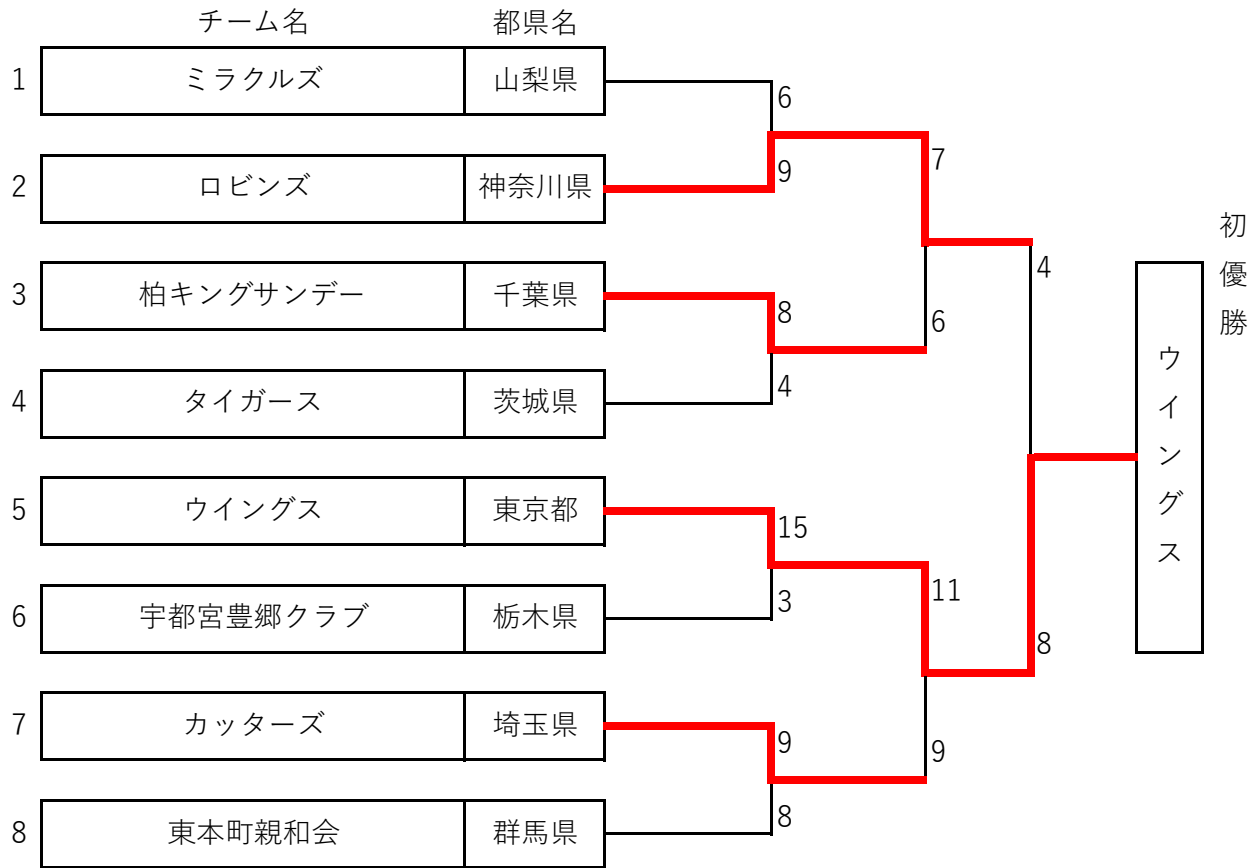

第30回関東社会人男子・女子ソフトボール大会

会期 令和6年8月24日(土)～25日(日)

会場 埼玉県松伏総合公園・松伏記念公園

〈男子組み合わせ〉

〈女子組み合わせ〉