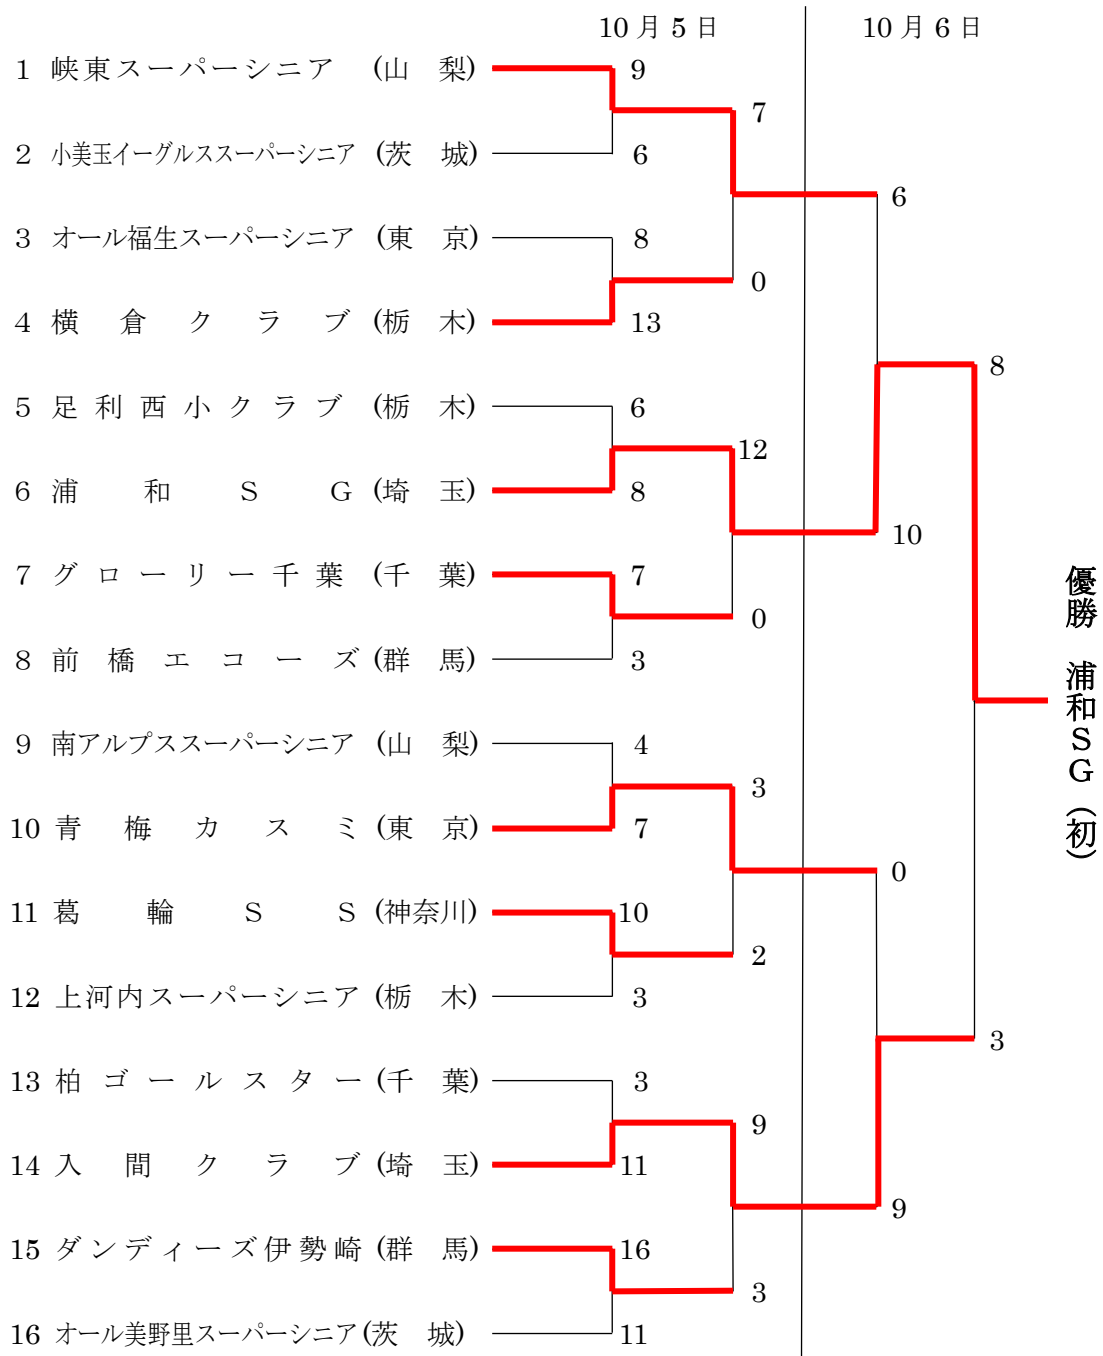

## 第24回関東スーパーシニアソフトボール大会

期日 令和6年10月5日(土)・6日(日)

会場 宇都宮市・柳田緑地公園ソフトボール場 1.2.3.4

試合開始予定時間 10月5日 ①10:00 ②12:00 ③14:00

10月6日 ① 9:00 ②11:00

※大会当日の開催の可否については、午前5時に栃木県ソフトボール協会・宇都宮市ソフトボール協会のホームページに掲載します。