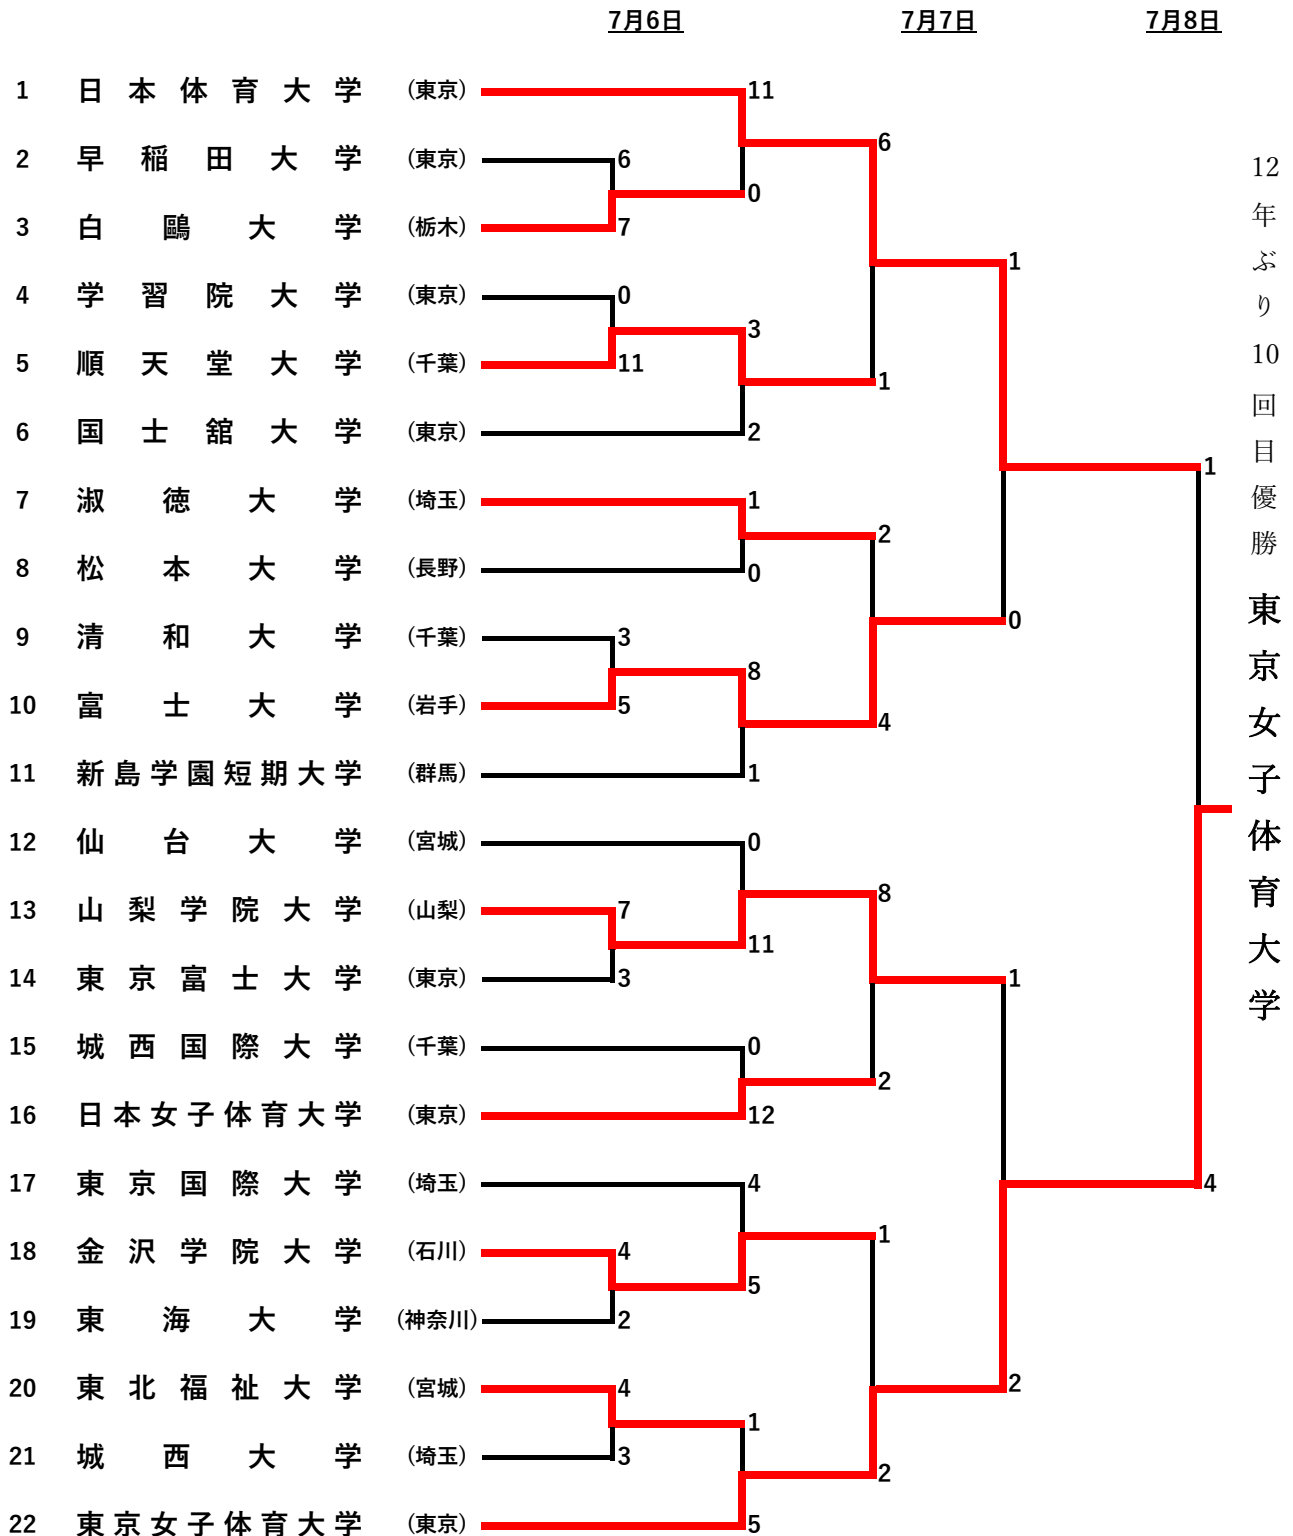

第39回東日本大学女子ソフトボール選手権大会

期 日：令和6年7月6日（土）・7日（日）・8日（月）

予備日：なし

会 場：山梨県北杜市

A・B：高根総合グラウンド

C・D：武川運動公園

山梨県甲府市

E：山梨学院砂田ソフトボール場

12年ぶり10回目優勝 東京女子体育大学