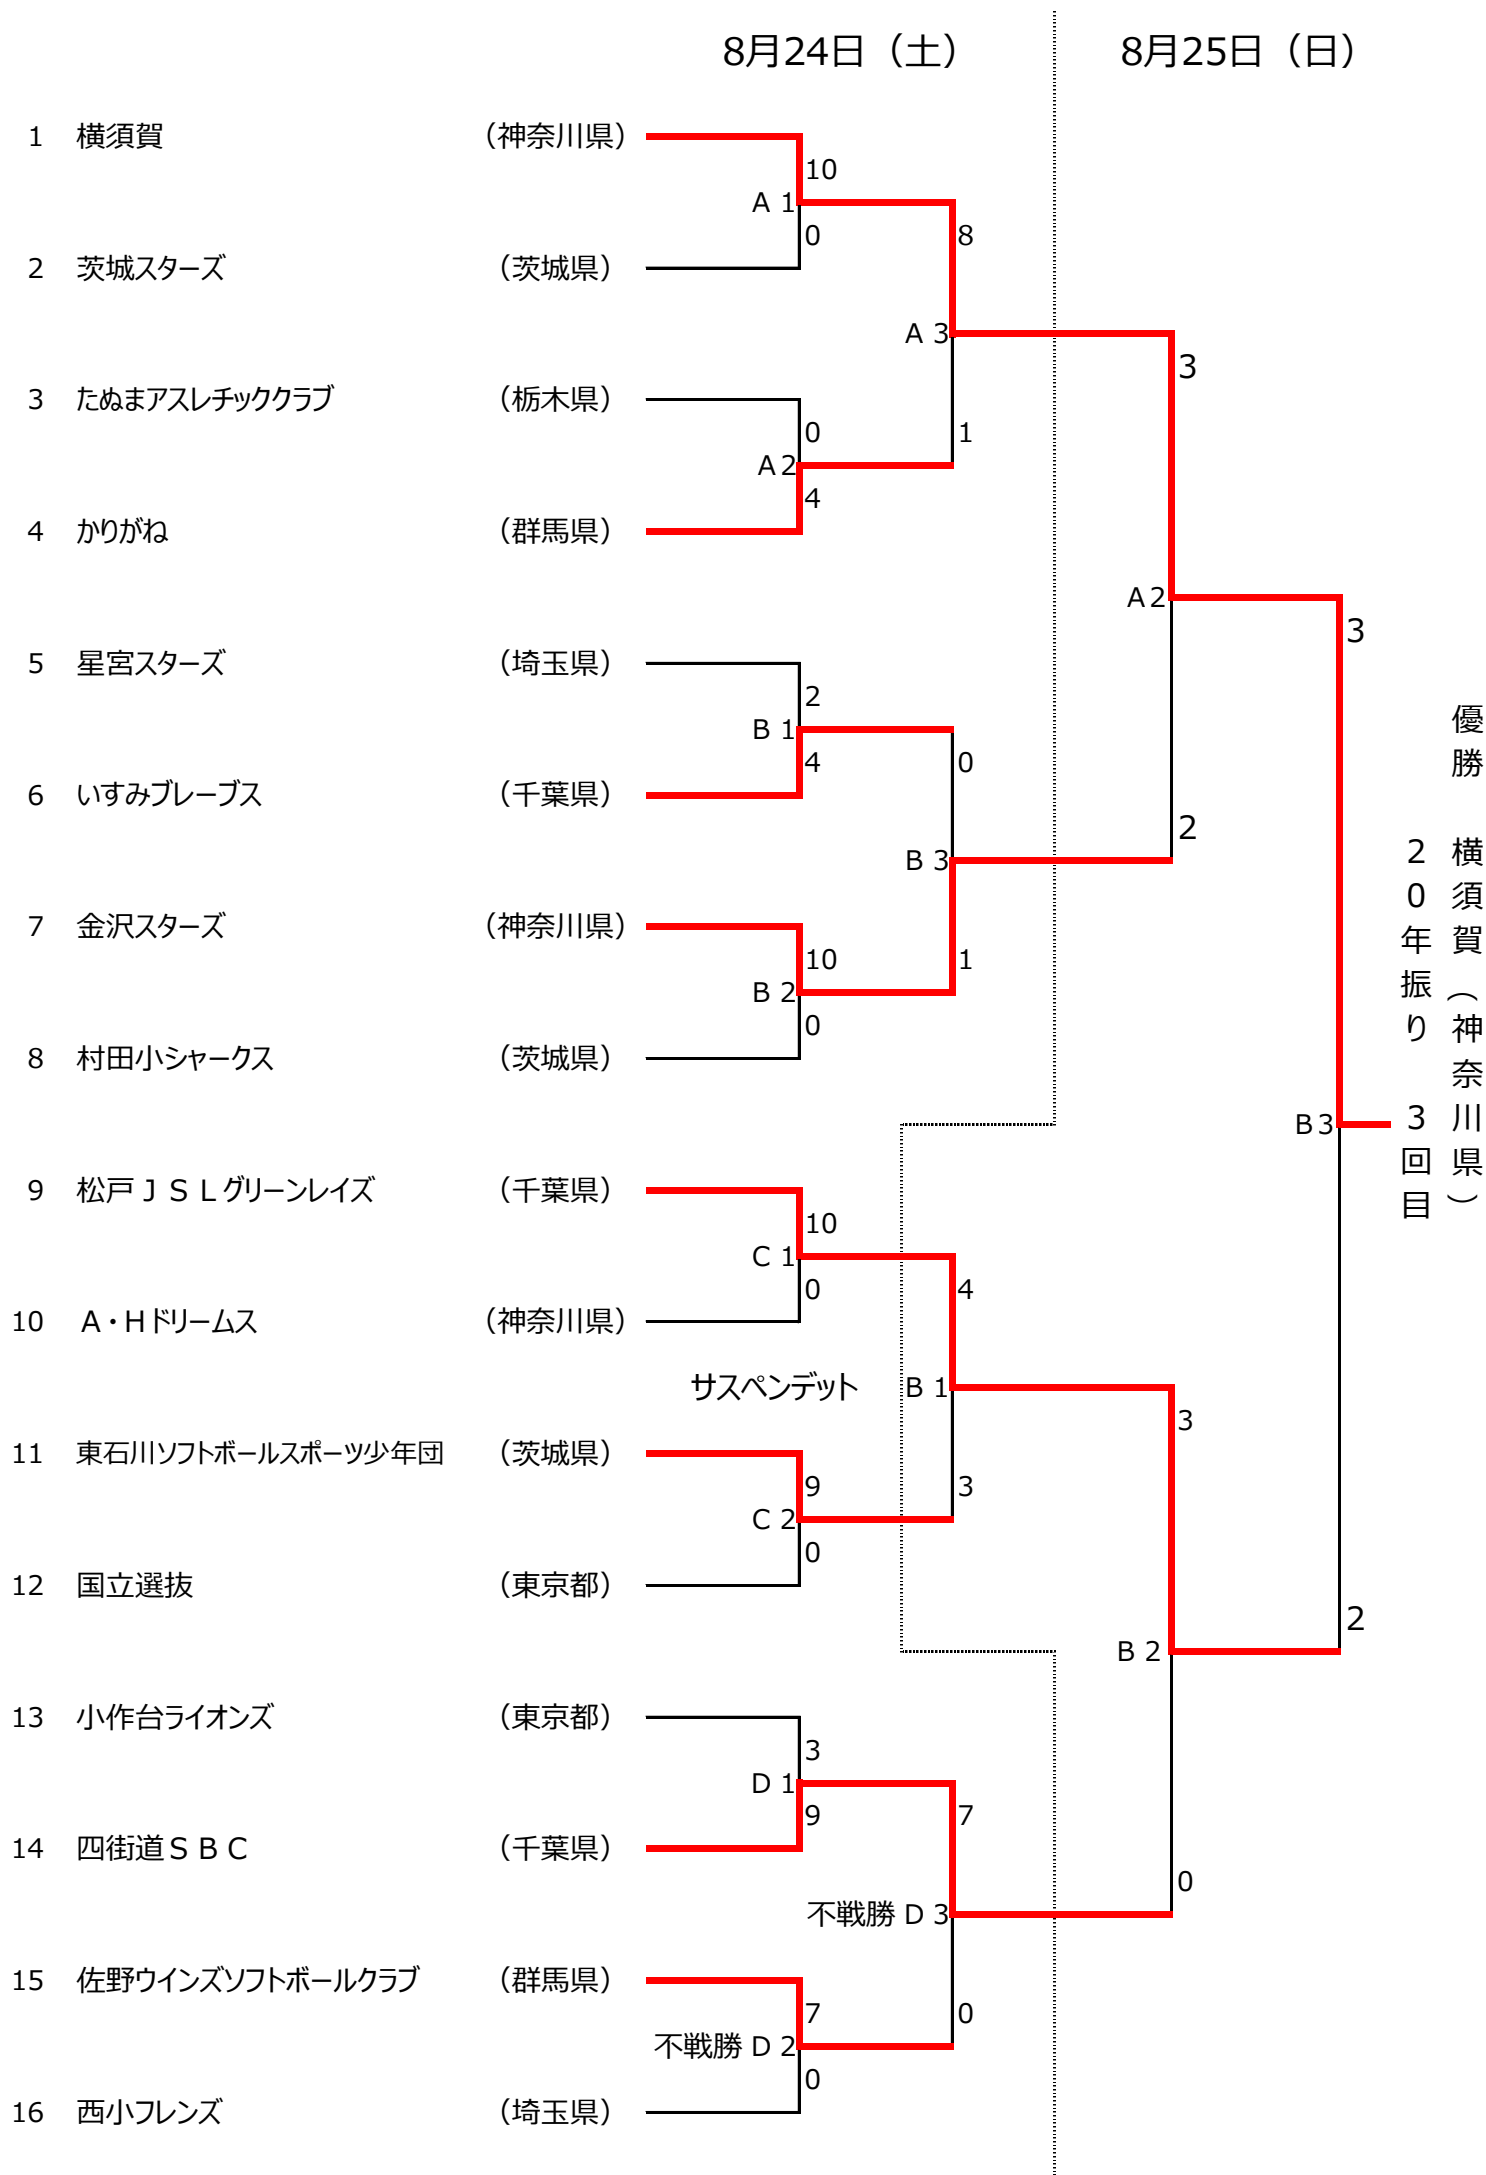

第41回 関東小学生男子ソフトボール大会組合せ

期日 令和6年8月24日(土)・25日(日)

会場 茨城県常陸大宮市 西部総合公園多目的グラウンドA球場： 体育館側
 西部総合公園多目的グラウンドB球場： 道路側
 緒川運動公園多目的グラウンドC球場： 入口側
 緒川運動公園多目的グラウンドD球場： 入口奥側

第1日	第1試合： 10:30～
	第2試合： 12:30～
	第3試合： 14:30～
第2日	第1試合： 9:00～
	第2試合： 11:00～

第41回 関東小学生女子ソフトボール大会組合せ

期日 令和6年8月24日(土)・25日(日)

会場 茨城県常陸大宮市 大宮運動公園多目的広場 E 球場：入口側
 大宮運動公園多目的広場 F 球場：入口奥側
 大宮中学校グラウンド G 球場：入口右側
 大宮中学校グラウンド H 球場：入口左側

第1日	第1試合：10:30～
	第2試合：12:30～
	第3試合：14:30～
第2日	第1試合：9:00～
	第2試合：11:00～