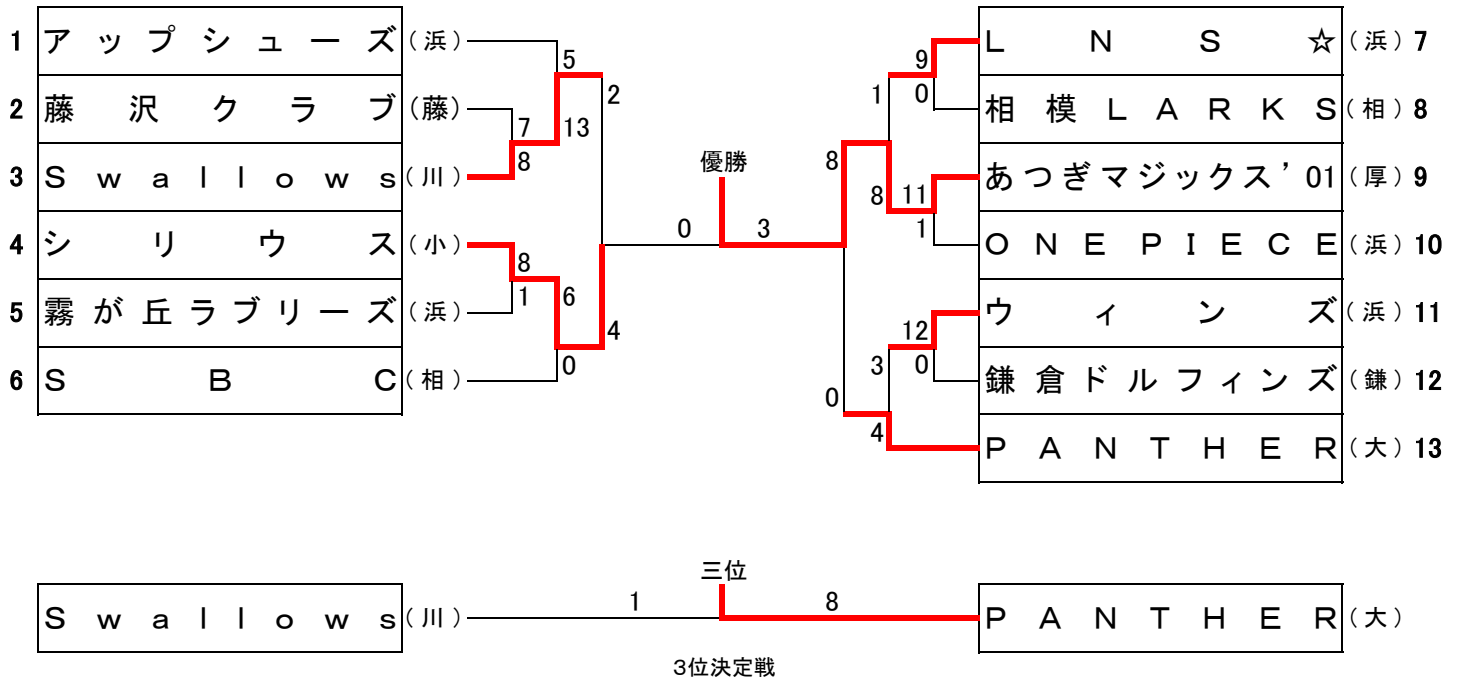

# 第28回(令和5年度) 全日本レディース大会神奈川県予選 最終結果

優勝したあつぎマジックス'01は山口県山口市で開催される第28回全日本レディース大会に参加します。

準優勝のシリウスは山梨県で開催される第41回関東レディース大会に参加します。

第三位のPANTHERは山梨県で開催される第41回関東レディース大会に参加します。

第四位のSwallosは茨城県古河市で開催される第29回関東社会人大会に参加します。