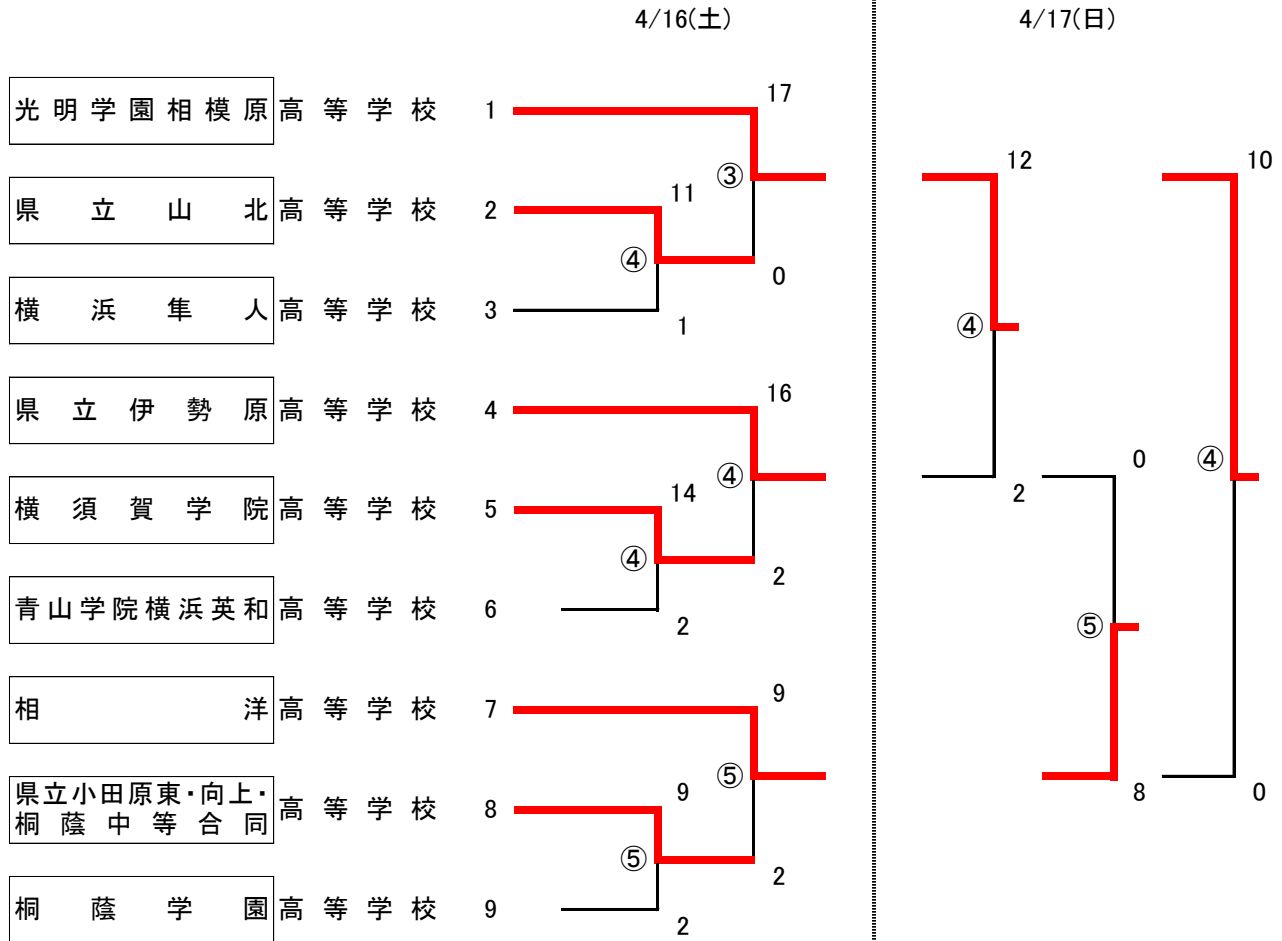

令和4(2022)年度神奈川県高等学校春季ソフトボール大会  
第48回関東高等学校ソフトボール大会神奈川県予選会組合せ

期 日 令和4年4月16日(土)・17日(日) 予備日 4月23日(土)・24日(日)

会 場 県立伊勢原高等学校(4/16・17) ・ 県立小田原東高等学校(4/16)

組合せ結果

1位	光明学園相模原高等学校	2勝
2位	相洋高等学校	1勝1敗
3位	県立伊勢原高等学校	2敗

\* 1・2位は6月4(土)から5日(日)に茨城県桜川市で開催される、第48回関東高等学校男子ソフトボール大会に出場