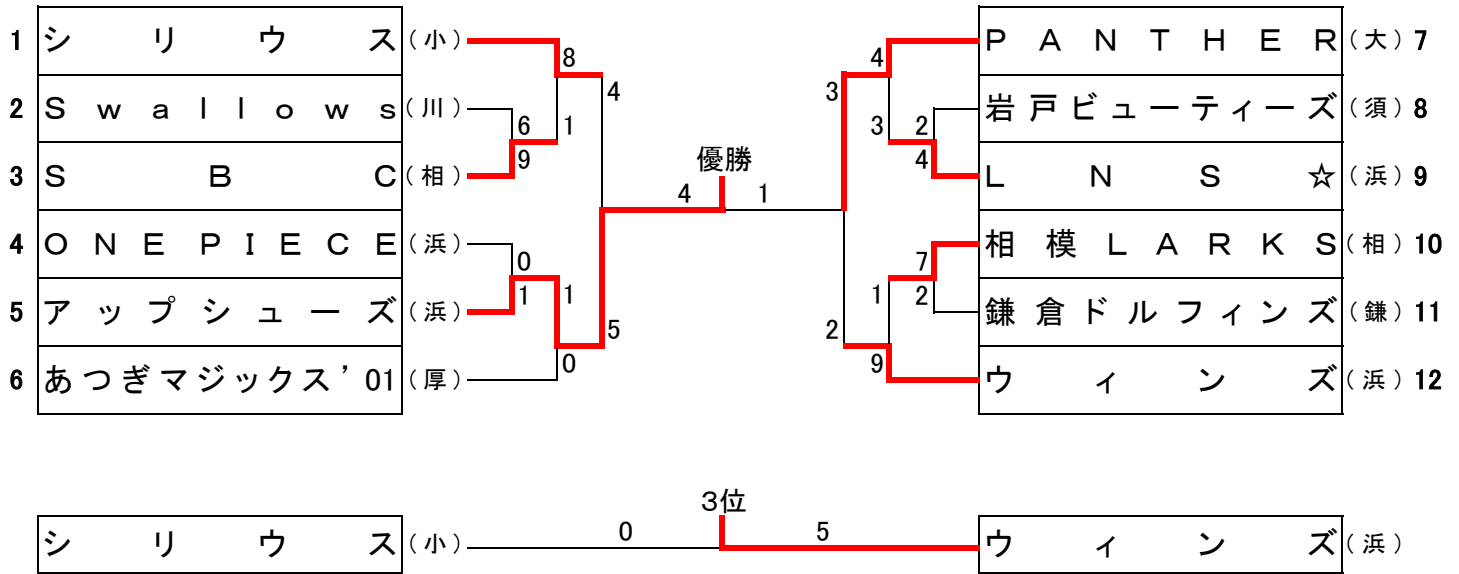

# 第27回(令和4年度) 全日本レディース大会神奈川県予選 最終結果

優勝したアップシューズは長野県伊那市で開催される第27回全日本レディース大会に参加します。

準優勝のPANTHERは栃木県宇都宮市で開催される第40回関東レディース大会に参加します。

第三位のウィンズは栃木県宇都宮市で開催される第40回関東レディース大会に参加します。

第四位のシリウスは群馬県伊勢崎市で開催される第28回関東社会人大会に参加します。