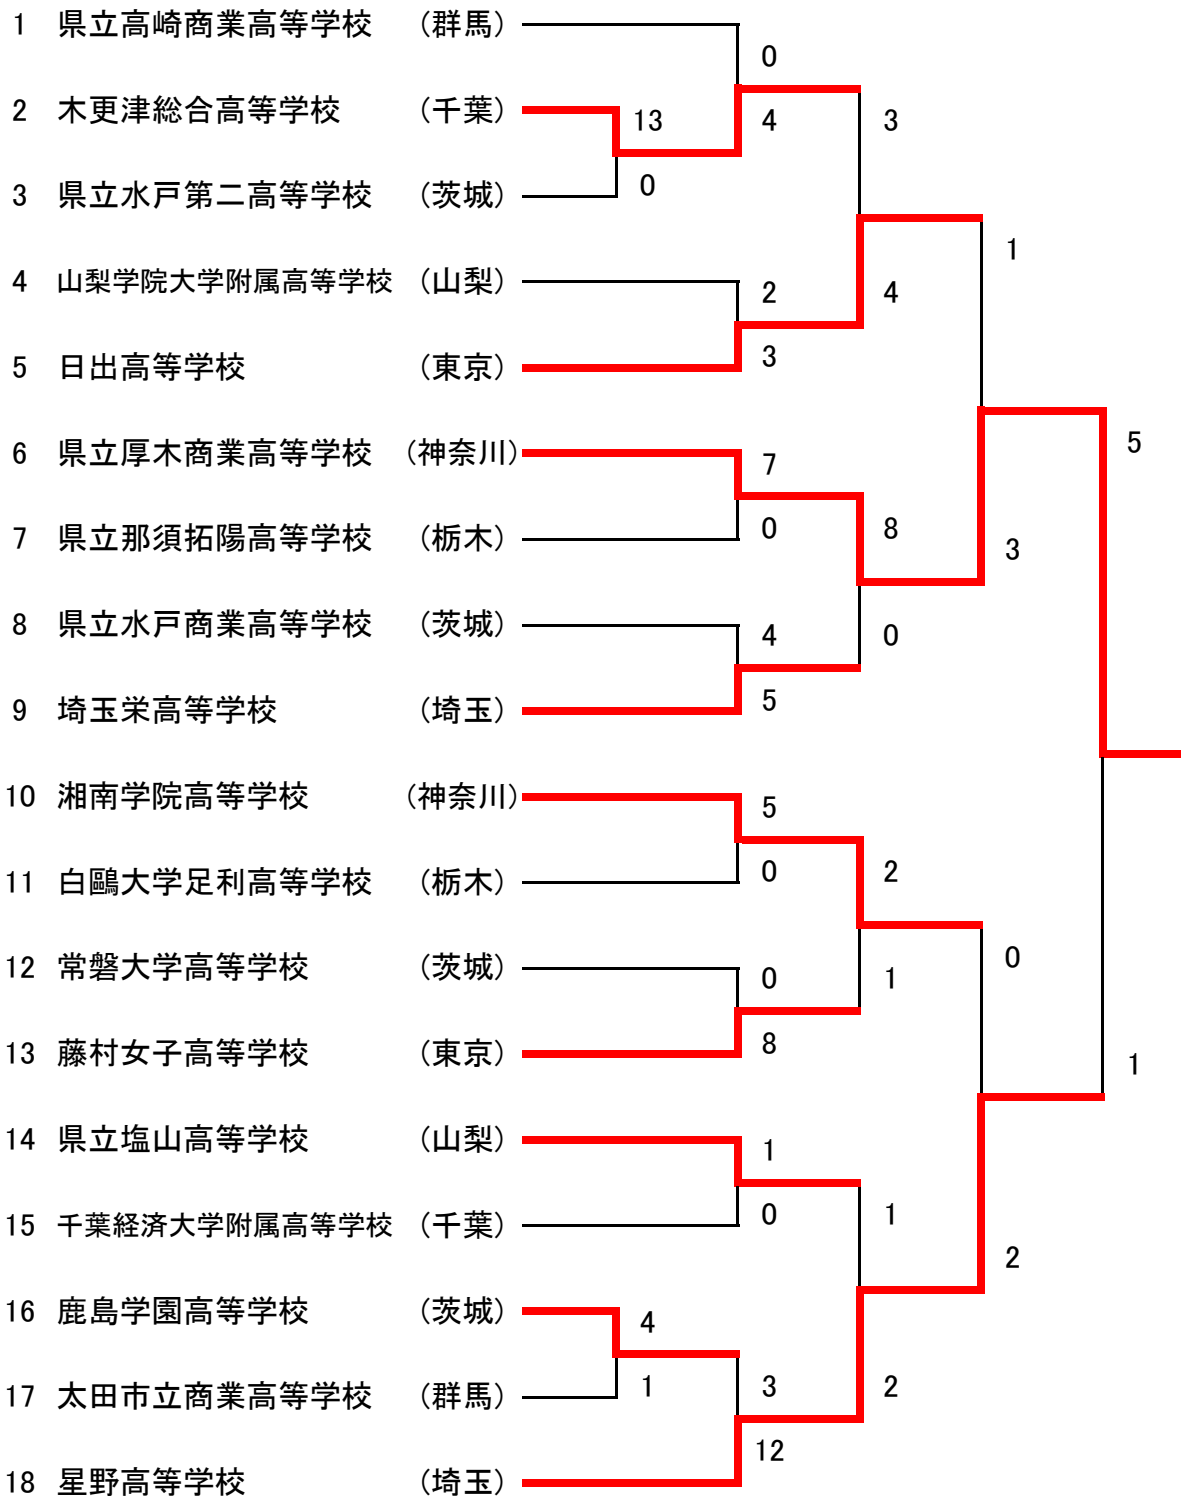

第64回 関東高等学校女子ソフトボール大会

期 日 平成26年6月7日(土)～8日(日)

会 場 茨城県那珂市 那珂総合公園多目的広場

優勝 県立厚木商業高等学校 (神奈川)
 準優勝 星野高等学校 (埼玉)
 第3位 日出高等学校 (東京) 、 湘南学院高等学校 (神奈川)

9年ぶり4回目の優勝
 県立厚木商業高等学校